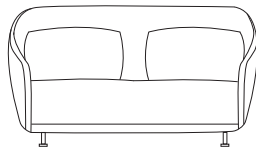

AUDREY

ODOS DESIGN

K O O
International

Estructura de líneas orgánicas que envuelve el asiento.
Combinación de varios tipos de colores y tejidos.
Ofrece una multitud de posibilidades en los acabados.

*Frame of organic lines wrapped around the seat.
Combination of various colours and fabrics.
Numerous options for finishes.*

koointernational.com

Avda. Espioca, 128
46460 Silla | Valencia | España
T. +34 96 121 65 65
F. +34 96 121 62 82
info@koointernational.com

AUDREY

ODOS DESIGN

K O O
International

AUD28
DIVAN IZQ. / LEFT DIVAN
205 x 82 x 87 CM.

AUD02
SOFA 2PL. / 2 SEATS
145 x 82 x 87 CM.

AUD01
BUTACA / ARMCHAIR
78 x 82 x 87 CM.

AUD29
DIVAN DCH. / RIGHT DIVAN
205 x 82 x 87 CM.

AUD03
SOFA 3PL. / 3 SEATS
205 x 82 x 87 CM.

Estructura metálica y de madera, recubierto con poliuretano de diferentes densidades.
Almohadón de respaldo de poliuretano supersuave y recubierto de Copofibre®.
Almohadón de asiento de poliuretano de BIOGREEN®. de 30 Kg. recubierto de Copofibre®.
Patas metálicas cromadas. Modelo no desenfundable.