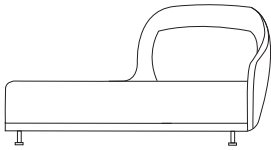

koointernational.com

Avda. Espioca, 128
46460 Silla | Valencia | España
T. +34 96 121 65 65
F. +34 96 121 62 82
info@koointernational.com

AUDREY

ODOS DESIGN

K O O
International

AUD28
DIVAN IZQ. / LEFT DIVAN
205 x 82 x 87 CM.

AUD02
SOFA 2PL. / 2 SEATS
145 x 82 x 87 CM.

AUD01
BUTACA / ARMCHAIR
78 x 82 x 87 CM.

AUD29
DIVAN DCH. / RIGHT DIVAN
205 x 82 x 87 CM.

AUD03
SOFA 3PL. / 3 SEATS
205 x 82 x 87 CM.

Estructura metálica y de madera, recubierto con poliuretano de diferentes densidades.
Almohadón de respaldo de poliuretano supersuave y recubierto de Copofibre®.
Almohadón de asiento de poliuretano de BIOGREEN®. de 30 Kg. recubierto de Copofibre®.
Patas metálicas cromadas. Modelo no desenfundable.