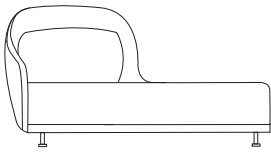

AUDREY

ODOS DESIGN

K O O
International

Estructura de líneas orgánicas que envuelve el asiento.
Combinación de varios tipos de colores y tejidos.
Ofrece una multitud de posibilidades en los acabados.

*Frame of organic lines wrapped around the seat.
Combination of various colours and fabrics.
Numerous options for finishes.*

koointernational.com

Avda. Espioca, 128
46460 Silla | Valencia | España
T. +34 96 121 65 65
F. +34 96 121 62 82
info@koointernational.com

AUDREY

ODOS DESIGN

K O O
International

AUD28
DIVAN IZQ. / LEFT DIVAN
205 x 82 x 87 CM.

AUD02
SOFA 2PL. / 2 SEATS
145 x 82 x 87 CM.

AUD01
BUTACA / ARMCHAIR
78 x 82 x 87 CM.

AUD29
DIVAN DCH. / RIGHT DIVAN
205 x 82 x 87 CM.

AUD03
SOFA 3PL. / 3 SEATS
205 x 82 x 87 CM.

Estructura metálica y de madera, recubierto con poliuretano de diferentes densidades.
Almohadón de respaldo de poliuretano supersuave y recubierto de Copofibre®.
Almohadón de asiento de poliuretano de BIOGREEN®. de 30 Kg. recubierto de Copofibre®.
Patas metálicas cromadas. Modelo no desenfundable.