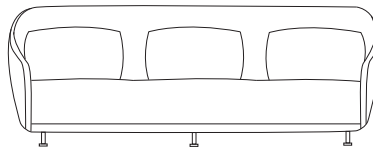

AUDREY

ODOS DESIGN

K O O
International

Estructura de líneas orgánicas que envuelve el asiento.
Combinación de varios tipos de colores y tejidos.
Ofrece una multitud de posibilidades en los acabados.

*Frame of organic lines wrapped around the seat.
Combination of various colours and fabrics.
Numerous options for finishes.*

koointernational.com

Avda. Espioca, 128
46460 Silla | Valencia | España
T. +34 96 121 65 65
F. +34 96 121 62 82
info@koointernational.com

AUDREY

ODOS DESIGN

K O O
International

AUD28
DIVAN IZQ. / LEFT DIVAN
205 x 82 x 87 CM.

AUD02
SOFA 2PL. / 2 SEATS
145 x 82 x 87 CM.

AUD01
BUTACA / ARMCHAIR
78 x 82 x 87 CM.

AUD29
DIVAN DCH. / RIGHT DIVAN
205 x 82 x 87 CM.

AUD03
SOFA 3PL. / 3 SEATS
205 x 82 x 87 CM.

Estructura metálica y de madera, recubierto con poliuretano de diferentes densidades.
Almohadón de respaldo de poliuretano supersuave y recubierto de Copofibre®.
Almohadón de asiento de poliuretano de BIOGREEN®. de 30 Kg. recubierto de Copofibre®.
Patas metálicas cromadas. Modelo no desenfundable.