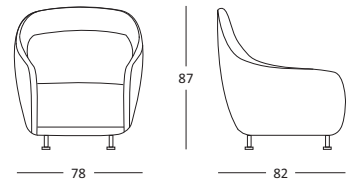

koointernational.com

Avda. Espioca, 128
46460 Silla | Valencia | España
T. +34 96 121 65 65
F. +34 96 121 62 82
info@koointernational.com

AUDREY

ODOS DESIGN

K O O
International

AUD28
DIVAN IZQ. / LEFT DIVAN
205 x 82 x 87 CM.

AUD02
SOFA 2PL. / 2 SEATS
145 x 82 x 87 CM.

AUD01
BUTACA / ARMCHAIR
78 x 82 x 87 CM.

AUD29
DIVAN DCH. / RIGHT DIVAN
205 x 82 x 87 CM.

AUD03
SOFA 3PL. / 3 SEATS
205 x 82 x 87 CM.

Estructura metálica y de madera, recubierto con poliuretano de diferentes densidades.
Almohadón de respaldo de poliuretano supersuave y recubierto de Copofibre®.
Almohadón de asiento de poliuretano de BIOGREEN®. de 30 Kg. recubierto de Copofibre®.
Patas metálicas cromadas. Modelo no desenfundable.